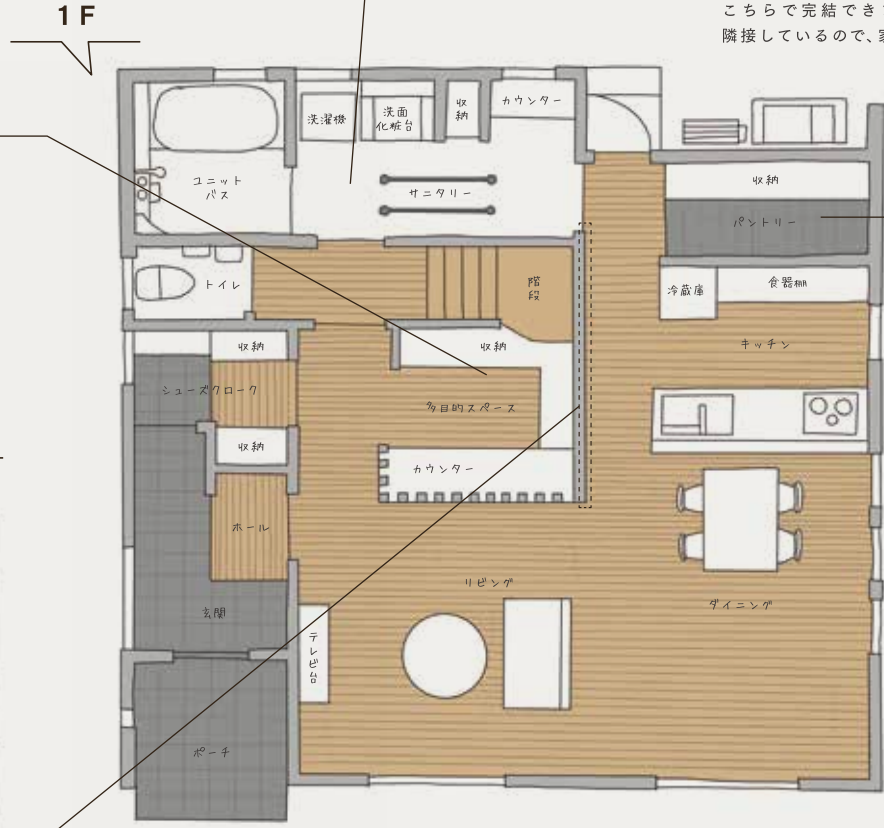

Paint!

自分らしい家づくりを叶えた、何一つ妥協しない住まいが完成しました。オリジナル断熱パネル「eパネル」による、高水準の断熱・遮熱性。保温性に優れた「トリプルサッシ」といった山形の気候に合わせた機能性と、木材・床材の細部の色味にまで徹底的に拘ったデザイン性を両立した暮らしをご体感ください。

暖房付で冬もあたたか
室内干しもできる
サニタリースペース。

室内干しスペースや洗濯物を置めるカウンターなど、空間を活かした機能が充実。断熱と遮熱に優れた「eパネル」により、季節を問わない快適な家事環境を実現しました。洗濯物を「干して」から「畳む」までの一連の家事がこちらで完結できます。キッチンに隣接しているので、家事効率もアップ!

子ども部屋や趣味の部屋として
使える一階の小部屋。

階段横の小部屋は、カウンターと高さ調整が可能な可動棚を搭載。使用する目的に合わせて自由自在にカスタマイズが可能です。

自由なレイアウトが楽しめる
マグネットウォール。

マグネットを貼り付けることで、壁を傷付けずに子どもの描いた絵やお便りなどを、ご自由にレイアウト可能です。マルチに使える家族の共有スペースです。

家事動線の中心に
大容量のパントリーを完備。

大容量の収納スペースは、キッチンからも、サニタリーからもアクセスしやすく、利便性抜群。食料品のストックや使用頻度の低い調理器具を収納することで、キッチンスペースを最大限に活用することができます。

スタッフからメッセージ

スクエアな形状にシンプルなフォルム、家事動線を出来るだけスムーズにした住まいが完成しました。家族の気配が感じられるようにアクセント格子や不要な間仕切りをなくして一体感のある室内構成となっております。意匠・性能・機能どれもあきらめることなく、高いスペックを確保しながら開放感のある空間が魅力です。お施主様のご厚意により2日間限定で開催いたしますので今後の家造りの参考にして頂ければ幸いです。