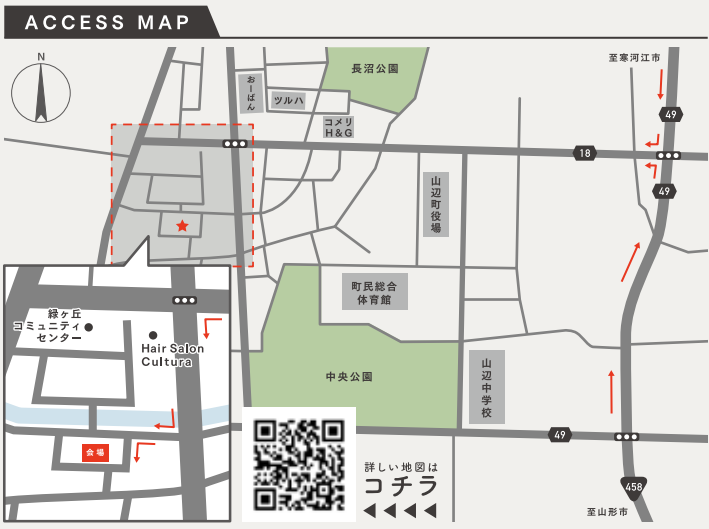

スタッフからメッセージ

スクエアな形状にシンプルなフォルム、家事動線を出来るだけスムーズにした住まいが完成しました。家族の気配が感じられるようにアクセント格子や不要な間仕切りをなくして一体感のある室内構成となっております。意匠・性能・機能どれもあきらめることなく、高いスペックを確保しながら開放感のある空間が魅力です。お施主様のご厚意により2日間限定で開催いたしますので今後の家造りの参考にして頂ければ幸いです。

フィアスホーム山形店 **新保 飛揚真**

フィアスホーム 山形店
〒990-0810
山形県山形市馬見ヶ崎 2-7-40
FAX: 023-681-4604

モデルハウス

アイフルホーム 山形中央店
〒990-0810
山形県山形市馬見ヶ崎 2-7-40
FAX: 023-681-4604

モデルハウス

TEL:023-612-0003 TEL:023-681-0346

建設事例多数公開中!

LINE QR CODE Instagram QR CODE Facebook QR CODE